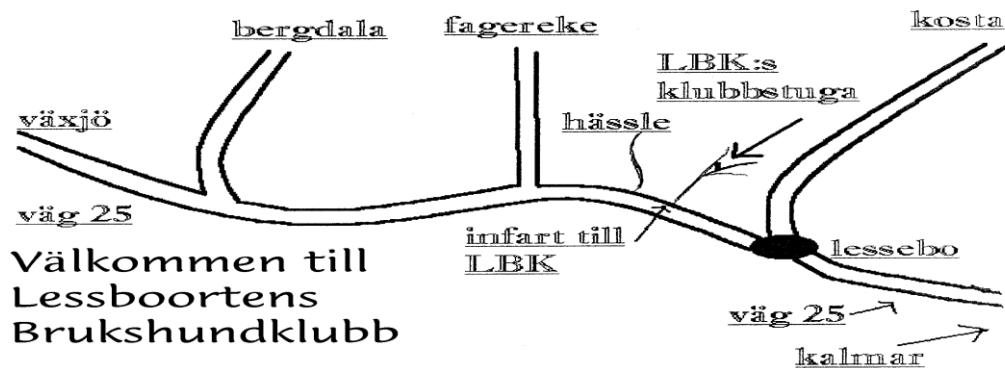

Hjärtligt välkommen till Lesseboortens brukshundklubb!